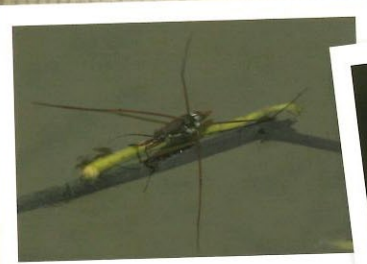

生態探索區

Field Guide On Wildlife At Life Zone

生物圖鑑

福壽螺 Golden Apple Snail

紅蜻 Crimson Darter

錐腹蜻 Asian Pintail

琉球橘黃蟳 Orange-tailed Sprite

水餃剪 / 水黽 Water Skater

七星魚 Chinese Barb

黑眶蟾蜍 Asian Common Toad

褐斑異痣蟳 Common Bluetail

水龍 Water-dragon Salvinia

白頭鶇 Chinese Bulbul

紅耳鶇 Red-whiskered Bulbul

池鶇 Chinese Pond Heron

粉綠狐尾藻 Parrot-feather